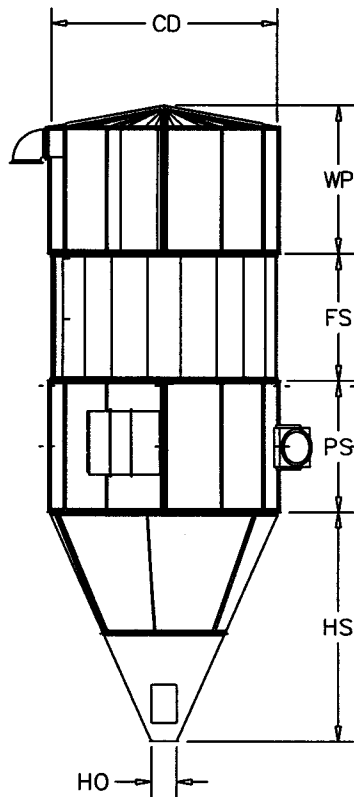

Mississauga, Ontario L5C 2V2

Fax: (905) 949-0886

http://www.aircontroltech.com

COLLECTORS OVERALL DIMENSIONS

MODEL	CD [ft]	WP [ft]	FS [ft]	PS [ft]
RRB-11/210-10	11	10.9	10	10
RRB-11/168-10	11	10.9	10	10
RRB-11/210-12	11	12.9	12	12
RRB-11/168-12	11	12.9	12	12
RRB-15/318-10	15	11.2	10	10
RRB-15/267-10	15	11.2	10	10
RRB-15/318-12	15	13.2	12	12
RRB-15/267-12	15	13.2	12	12
RRB-18/560-10	18	11.4	10	10
RRB-18/448-10	18	11.4	10	10
RRB-18/560-12	18	13.4	12	12

HOPPERS OVERALL DIMENSIONS

AIRLOCK SIZE [in]	HO [in]	RRB-11	RRB-15	RRB-18
		HS [ft]	HS [ft]	HS [ft]
18	17	10.4	14.8	18.1
20	19	10.2	14.6	17.9
24	23	9.9	14.3	17.6
30	29	9.3	13.7	17

FLOW RATE CAPACITIES

MODEL	BAG QTY.	BAG LENGTH [ft]	FILTER AREA [Sq.Ft.]	CFM @ AIR TO CLOTH RATIO					
				5:1	6:1	7:1	8:1	9:1	10:1
RRB-11/210-10	210	10	3534	17672	21206	24740	28274	31809	35343
RRB-11/168-10	168	10	2827	14137	16965	19792	22620	25447	28274
RRB-11/210-12	210	12	4241	21206	25447	29688	33929	38170	42412
RRB-11/168-12	168	12	3393	16965	20358	23750	27143	30536	33929
RRB-15/318-10	318	10	5352	26760	32112	37464	42816	48167	53519
RRB-15/267-10	267	10	4494	22468	26962	31455	35949	40442	44936
RRB-15/318-12	318	12	6422	32112	38534	44956	51379	57801	64223
RRB-15/267-12	267	12	5392	26962	32354	37746	43139	48531	53923
RRB-18/560-10	560	10	9425	47124	56549	65974	75398	84823	94248
RRB-18/448-10	448	10	7540	37699	45239	52779	60319	67859	75398
RRB-18/560-12	560	12	11310	56549	67859	79168	90478	101788	113098